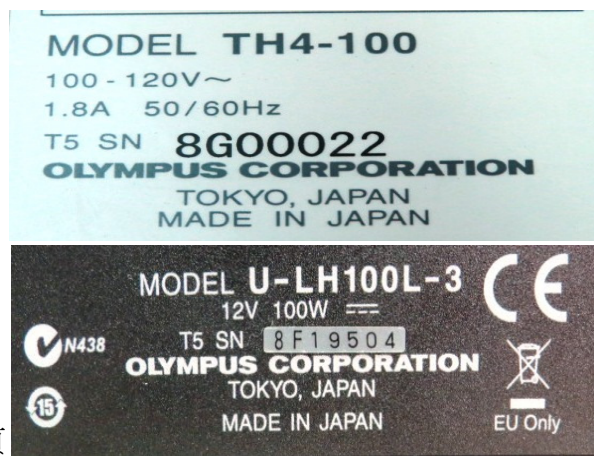

2. 品名	顯微鏡專用燈源
廠牌	Olympus
Power Supply	TH4-100
Lamp House	U-LH100L-3
數量	已售出